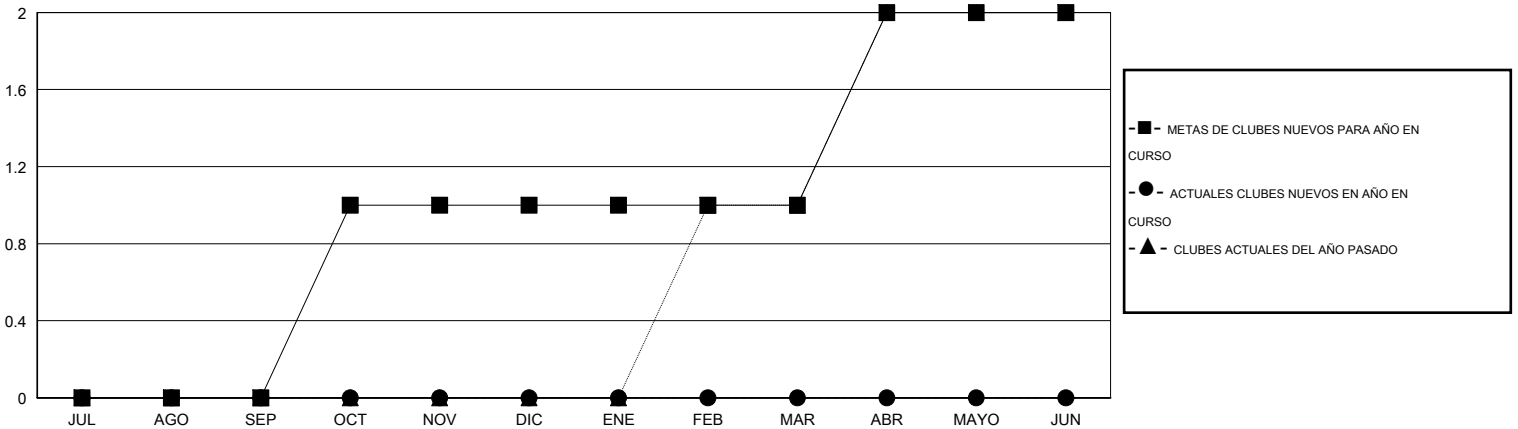

# MONTHLY MEMBERSHIP PROGRESS REPORT

District O 1

Results as of: 4/30/2015

GMT: Pedro Marrello

UBICACIÓN ARGENTINA

GMT DE AE 3

Clubes					socios				
RESULTADOS DE 2014-2015					RESULTADOS DE 2014-2015				
TRIMESTRE	META DE CLUBES NUEVOS	NUEVOS CLUBES	CLUBES DADOS DE BAJA	GANANCIA/PÉRDIDA NETA	TRIMESTRE	META DE SOCIOS NUEVOS	SOCIOS FUNDADORES Y NUEVOS SOCIOS AÑADIDOS	SOCIOS DADOS DE BAJA	GANANCIA/PÉRDIDA NETA
JUL/AGO/SEP	0	0	0	0	JUL/AGO/SEP	-25	17	49	-32
OCT/NOV/DIC	1	0	1	-1	OCT/NOV/DIC	25	15	32	-17
ENE/FEB/MAR	0	0	0	0	ENE/FEB/MAR	0	4	15	-11
ABR/MAYO/JUN	1	0	0	0	ABR/MAYO/JUN	32	25	14	11

METAS Y CIFRA ACUMULATIVA DE CLUBES NUEVOS

METAS Y CIFRA ACUMULATIVA DE SOCIOS

CLUBES DADOS DE BAJA: 1	24 CLUBS OF 49 AÑADIERON 1 O MÁS SOCIOS NUEVOS	<b>DISTRIBUCIÓN POR SEXO</b>
		MASCULINO 366 (41.97%)
		FEMENINO 506 (58.03%)
<b>SOCIOS DADOS DE BAJA</b>	<a href="#">CLIC AQUÍ PARA DATOS DE SALUD DE CLUB</a>	<b>SOCIOS EN UNIDAD FAMILIAR</b> 309
FALLECIDOS 8		CABEZA DE FAMILIA 141
CLUB CANCELADO 10		NO ES CABEZA DE FAMILIA 168
OTRO 92		
<b>TOTAL 110</b>		