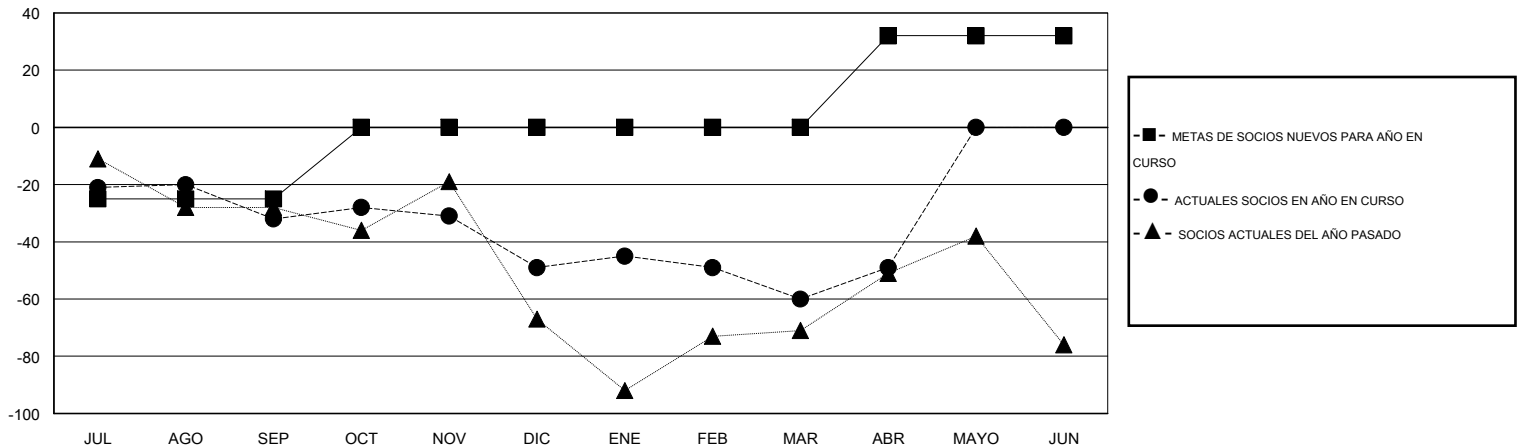

# MONTHLY MEMBERSHIP PROGRESS REPORT

District O 1

Results as of: 4/30/2015

GMT: Pedro Marrello

UBICACIÓN ARGENTINA

GMT DE AE 3

Clubes					socios				
RESULTADOS DE 2014-2015					RESULTADOS DE 2014-2015				
TRIMESTRE	META DE CLUBES NUEVOS	NUEVOS CLUBES	CLUBES DADOS DE BAJA	GANANCIA/PÉRDIDA NETA	TRIMESTRE	META DE SOCIOS NUEVOS	SOCIOS FUNDADORES Y NUEVOS SOCIOS AÑADIDOS	SOCIOS DADOS DE BAJA	GANANCIA/PÉRDIDA NETA
JUL/AGO/SEP	0	0	0	0	JUL/AGO/SEP	-25	17	49	-32
OCT/NOV/DIC	1	0	1	-1	OCT/NOV/DIC	25	15	32	-17
ENE/FEB/MAR	0	0	0	0	ENE/FEB/MAR	0	4	15	-11
ABR/MAYO/JUN	1	0	0	0	ABR/MAYO/JUN	32	25	14	11

METAS Y CIFRA ACUMULATIVA DE CLUBES NUEVOS

METAS Y CIFRA ACUMULATIVA DE SOCIOS

CLUBES DADOS DE BAJA: 1	24 CLUBS OF 49 AÑADIERON 1 O MÁS SOCIOS NUEVOS	<b>DISTRIBUCIÓN POR SEXO</b>
		MASCULINO 366 (41.97%)
		FEMENINO 506 (58.03%)
<b>SOCIOS DADOS DE BAJA</b>	<a href="#">CLIC AQUÍ PARA DATOS DE SALUD DE CLUB</a>	<b>SOCIOS EN UNIDAD FAMILIAR</b> 309
FALLECIDOS 8		CABEZA DE FAMILIA 141
CLUB CANCELADO 10		NO ES CABEZA DE FAMILIA 168
OTRO 92		
<b>TOTAL 110</b>		